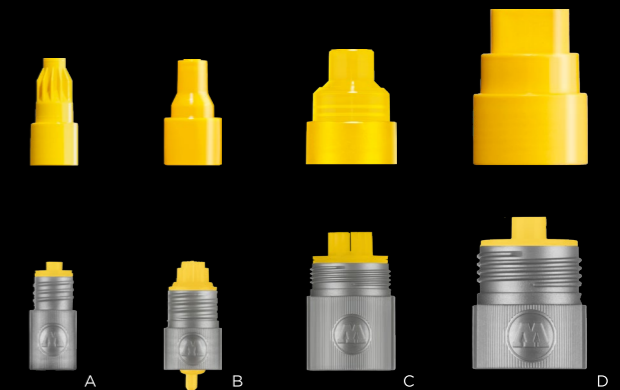

- satinado mate
 - ultra opaco
 - permanente
 - alta resistencia UV
 - secado rápido
 - aplicación interior/exterior
 - 50 colores
 - recargable
- sistema capilar patentado, patente n° DE 197 30 454 IPC B43K 8/04
 - flujo regulado gracias a nuestra válvula FLOWMASTER™
 - se puede diluir con agua o acetona (1-3%)
 - compatible con los aerosoles acrílicos ONE4ALL™

EXCHANGE TIPS

Le changement facile des mines garantit une flexibilité illimitée – les différentes nombreuses mines offrent encore plus de possibilités artistiques.

El cambio fácil de la punta garantiza una flexibilidad ilimitada – las numerosas y diferentes puntas que ofrecemos permiten más posibilidades artísticas.

REFILL EXTENSIONS

La bague de recharge REFILL EXTENSION est une aide précieuse pour le remplissage. Elle se visse entre la valve et le corps du marqueur vide et permet de garder les mains propres. Vendue séparément en différentes tailles.

La rosca de recarga REFILL EXTENSION es una ayuda para poder recargar mas rápido y fácil. Se posiciona entre la válvula y el cuerpo del rotulador, evita ensuciarse los dedos. Se vende por separado en diferentes tamaños.