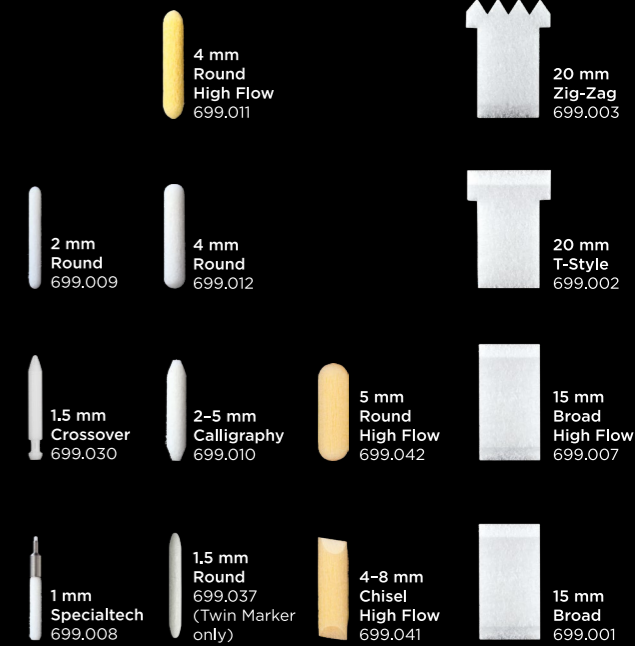

Plus d'infos sur · más información en
www.molotow.com/rem

Résistance aux UV limitée · Resistencia UV limitada
ne pas mélanger les couleurs métalliques et Fluor avec les couleurs unies · No se pueden mezclar los colores metalizados y fluorescentes con los colores solidos

ONE4ALL™ ACRYLIC MARKER

- satinée mate
 - très opaque
 - permanent
 - bonne résistance aux UV
 - séchage rapide
 - pour des applications en intérieur et extérieur
 - 50 couleurs
 - rechargeable
- système capillaire breveté, brevet. n° DE 197 30 454 IPC B43K 8/04
 - débit régulier grâce à la valve FLOWMASTER™
 - diluable à l'eau ou à l'acétone (1-3%)
 - compatible avec les aérosols acryliques ONE4ALL™

- satinado mate
 - ultra opaco
 - permanente
 - alta resistencia UV
 - secado rápido
 - aplicación interior/exterior
 - 50 colores
 - recargable
- sistema capilar patentado, patente n° DE 197 30 454 IPC B43K 8/04
 - flujo regulado gracias a nuestra válvula FLOWMASTER™
 - se puede diluir con agua o acetona (1-3%)
 - compatible con los aerosoles acrílicos ONE4ALL™

EXCHANGE TIPS

Le changement facile des mines garantit une flexibilité illimitée – les différentes nombreuses mines offrent encore plus de possibilités artistiques.

El cambio fácil de la punta garantiza una flexibilidad ilimitada – las numerosas y diferentes puntas que ofrecemos permiten más posibilidades artísticas.