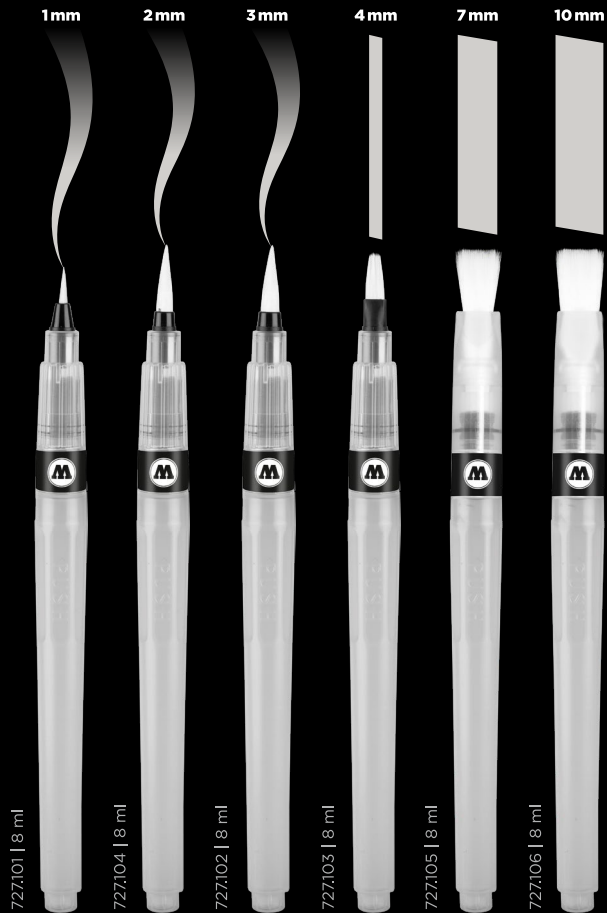

EASY WATER-COLORING

zum Befüllen einfach den Kopf des Markers abschrauben

for filling the pen, simply screw off the marker head

anschließend eigene Farbtöne mischen und mit dem Kolorieren loslegen
mix your own colors afterwards and start coloring

APPLICATION

optimale Farbflussregulierung durch kontrollierten Fingerdruck
perfect ink flow regulation by controlled squeezing

befüllt mit Wasser als ideales Anlöse-Tool für Pigmentfarben
filled with water it is a perfect dissolving tool for pigment colors

Händlerstempel • dealer stamp

Issue 3/18

Item-No. 997.054

PERFECT IN COMBINATION WITH
AQUA INK,
BLENDER PRO
AND MASKING LIQUID

www.molotow.com

AQUA
SQUEEZE PEN

EMPTY SQUEEZE PEN
FOR WATER OR HIGHLY FLUID INK

AQUA SQUEEZE PEN

- leerer Squeeze-Stift
 - befüllbar mit Wasser oder dünnflüssiger Tinte
 - kompatibel mit alkohol-basierenden Tinten
 - für einfaches Kolorieren
 - wiederbefüllbar
- empty squeeze pen
 - fillable with water or highly fluid ink
 - compatible with alcohol-based inks
 - for easy coloring
 - refillable